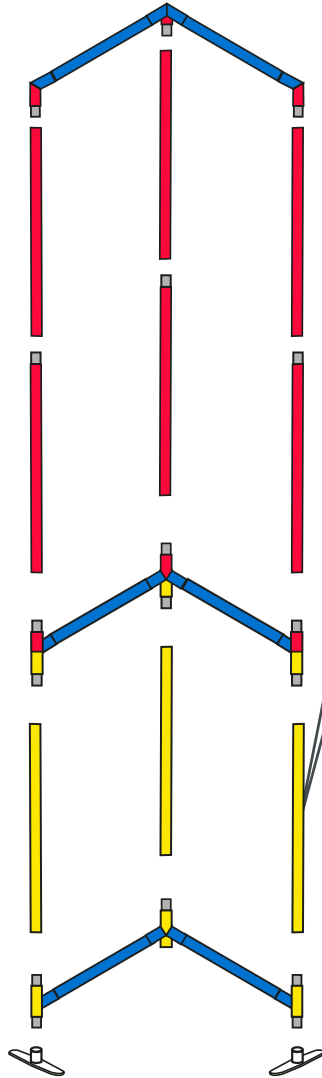

FRAME CADRES

1

2

3

Tips: Use gloves and work on a clean site.

Conseils: utilisez les gants et travaillez sur un emplacement propre.

2 people are required for set-up.

2 personnes sont nécessaires pour le montage.

GRAPHIC VISUEL

3

2

1