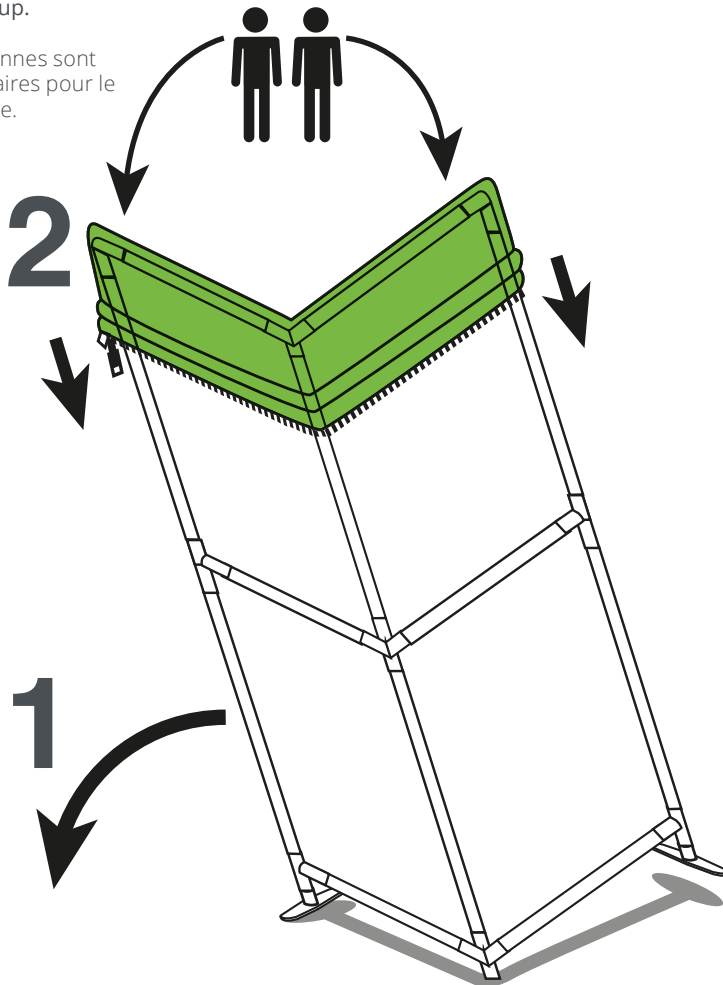

FRAME CADRES

1

2

3

Tips: Use gloves and work on a clean site.

Conseils: utilisez les gants et travaillez sur un emplacement propre.

2 people are required for set-up.

2 personnes sont nécessaires pour le montage.

GRAPHIC VISUEL

1

2

3

90°