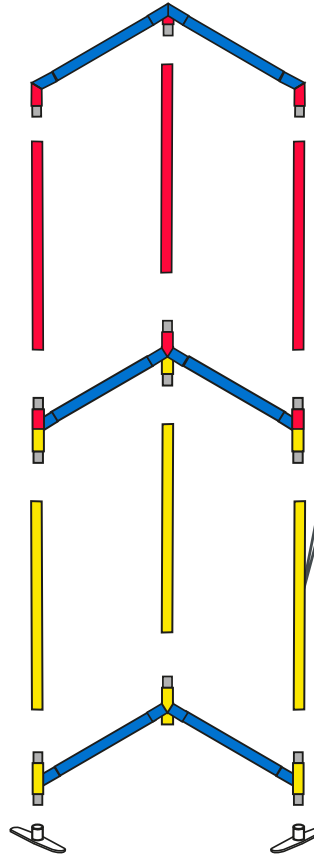

FRAME CADRES

1

2

3

Tips: Use gloves and work on a clean site.

Conseils: utilisez les gants et travaillez sur un emplacement propre.

2 people are required for set-up.

2 personnes sont nécessaires pour le montage.

GRAPHIC VISUEL

1

2

3

90°