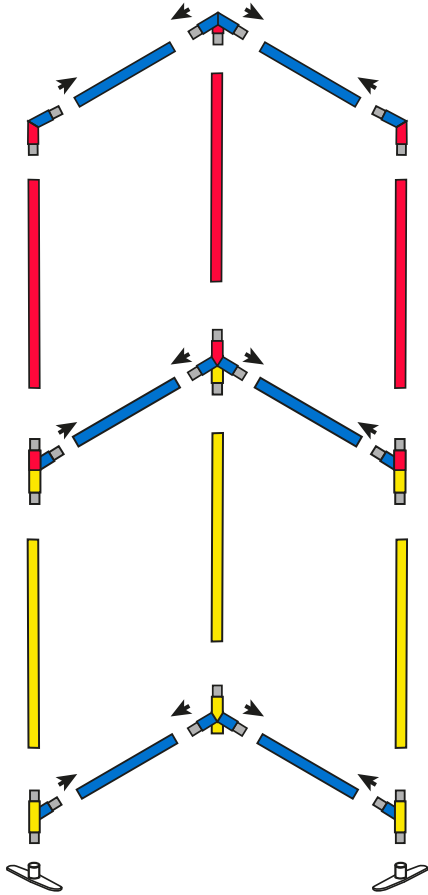

FRAME CADRES

1

2

3

Tips: Use gloves and work on a clean site.

Conseils: utilisez les gants et travaillez sur un emplacement propre.

2 people are required for set-up.

2 personnes sont nécessaires pour le montage.

GRAPHIC VISUEL

1

2

3

90°